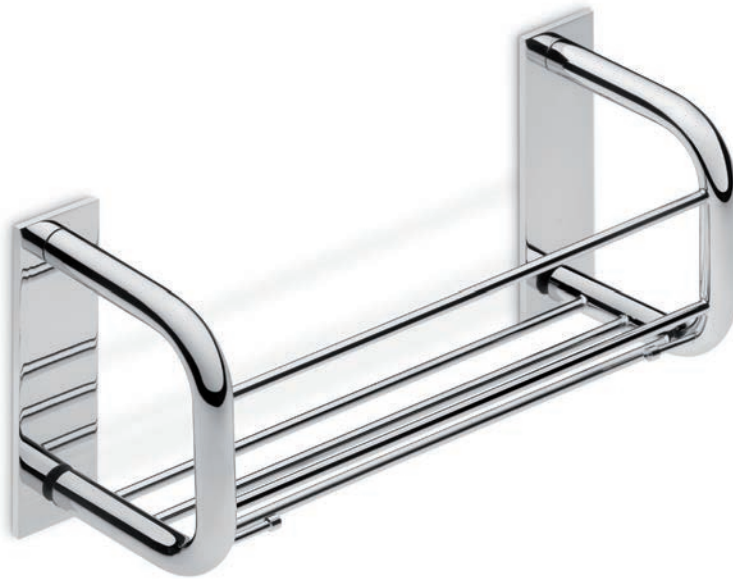

SERIE TUBULAR

ESTANTE

Ref. 918 56,35 €

ESTANTE MEDIANO

Ref. 924 58,15 €

RINCONERA

Ref. 919 59,95 €

ESTANTE