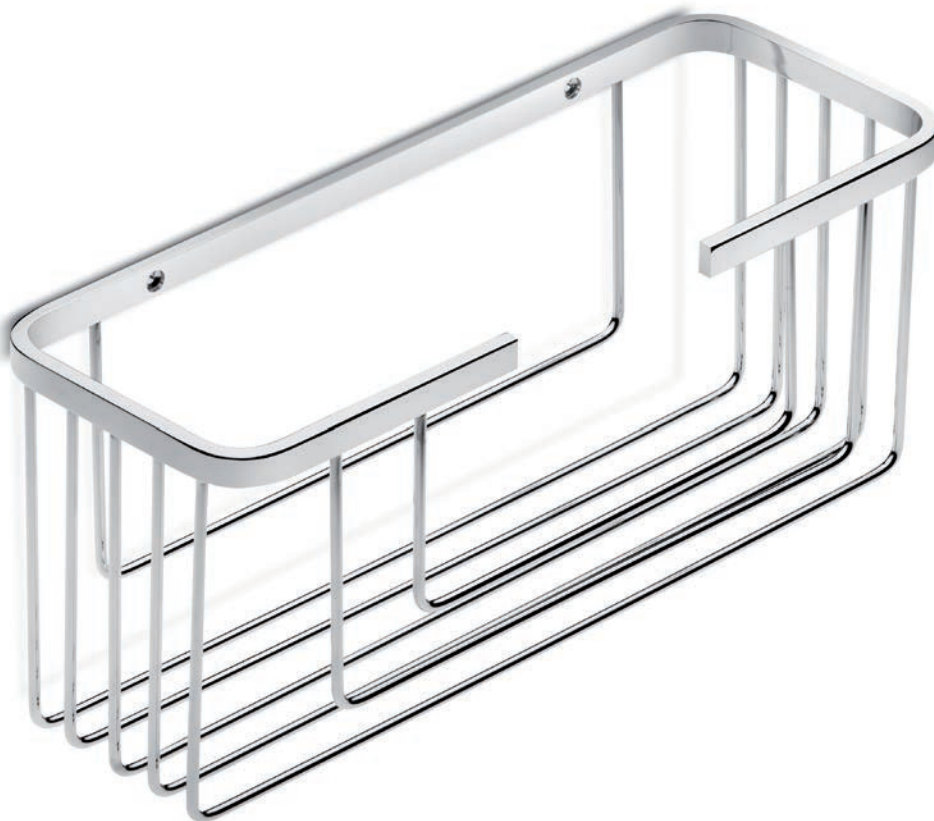

ESTANTE

Ref. 960 **65,00 €**