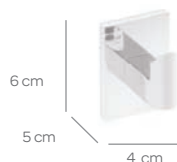

PERCHA

Ref. 30005	27,10 €	
Ref. 30005/1	30,05 €	
Ref. 30005N	32,35 €	
Ref. 30005N/1	35,30 €