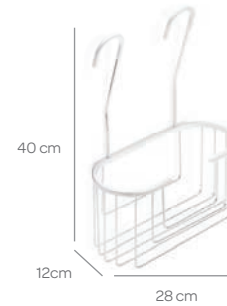

ESTANTE DE COLGAR GRIFERIA

Ref. 948 68,75 €