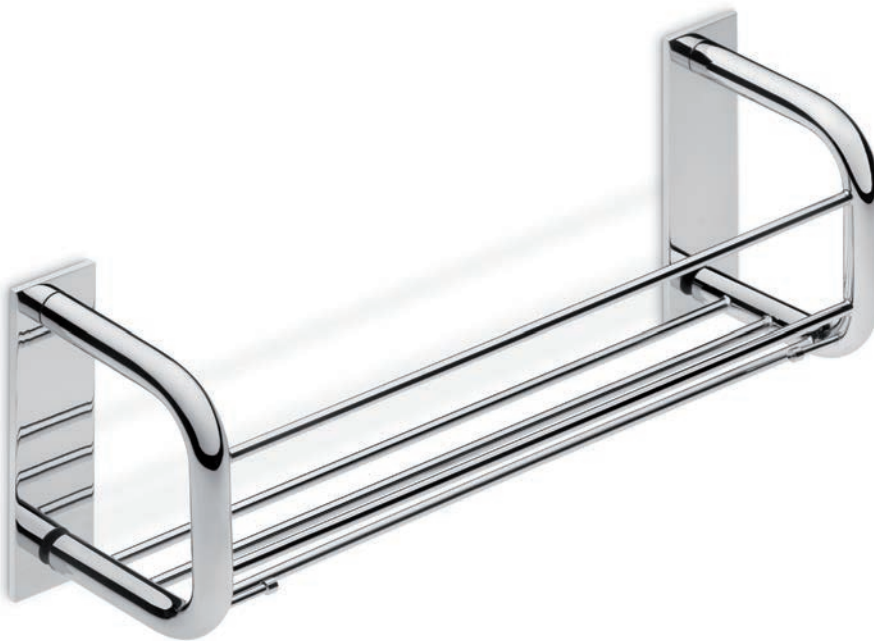

ESTANTE

Ref. 918S 87,25 €