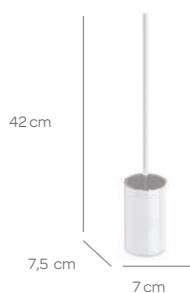

ESCOBILLERO PEQUEÑO SUELO

Ref. 976 56,75 €