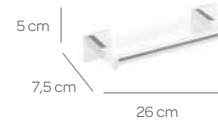

Ref. 20009/1 57,25 €

TOALLERO 27 CM.

Ref. 20016 47,80 €

Ref. 20016/1 52,20 €

TOALLERO 50 CM. DOBLE

Ref. 20014 108,75 €

Ref. 20014/1 117,55 €

TOALLERO 40 CM. DOBLE