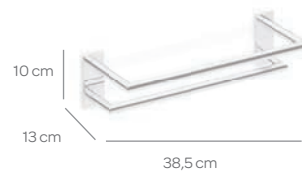

TOALLERO 50 CM. DOBLE

Ref. 10020 86,75 €

Ref. 10020/1 93,95 €

TOALLERO 40 CM. DOBLE

Ref. 10021 82,70 €

Ref. 10021/1 89,90 €

TOALLERO 50 CM. DOBLE CON PERCHAS

Ref. 10022 110,85 €