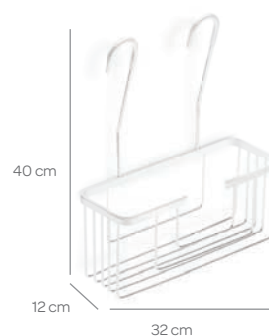

SERIE BASE

ASA 20 CM.

Ref. 934 37,10 €

ASA 26 CM.

Ref. 935 38,90 €

ASA 36 CM.

Ref. 937 41,90 €

ASA FORMA