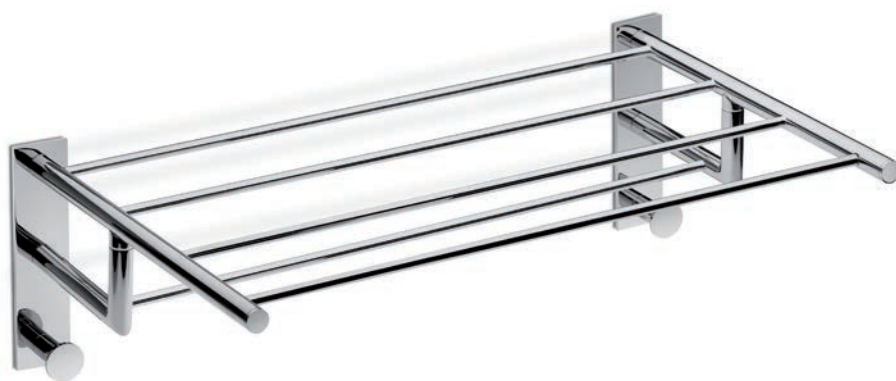

TOALLERO 40 CM. DOBLE CON PERCHAS

Ref. 10023 106,80 €

Ref. 10023/1 114,00 €

PORTATOALLAS 50 CM. CON PERCHAS

Ref. 10026 145,55 €

Ref. 10026/1 145,55 €