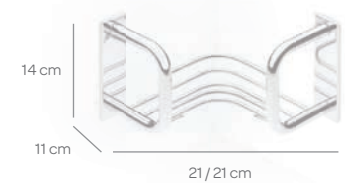

RINCONERA

Ref. 919S 93,35 €