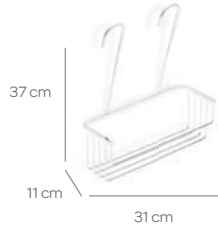

Ref. 984 228,35 €

SERIE ECO

BARRA COLGAR MUEBLE PLETINA

Ref. 996	27,50 €	●	
Ref. 996N	38,35 €	●	

ESTANTE PARED REDONDO

Ref. 994 40,00 €

ESTANTE COLGAR CUADRADO

Ref. 995 46,65 €