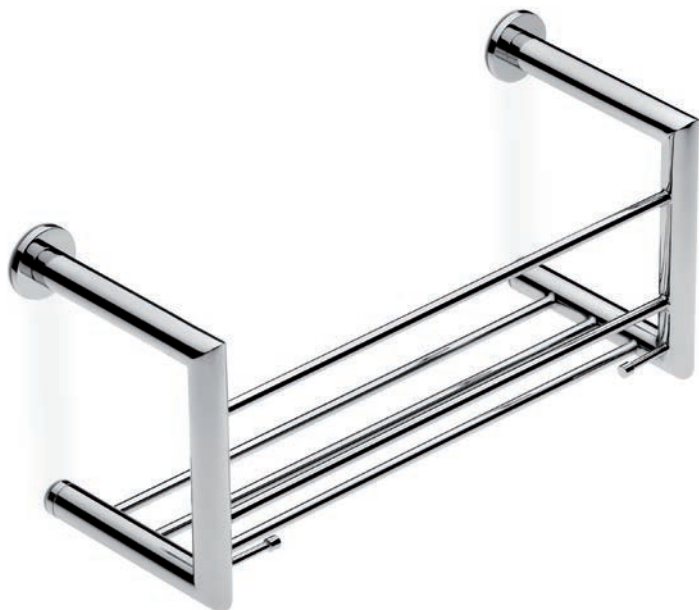

Ref. 1505 15,60 €

TOALLERO 50 CM.

Ref. 1508

51,45 €

TOALLERO 40 CM.

Ref. 1509

49,15 €

TOALLERO 30 CM.

Ref. 1516

47,95 €

SERIE SQUARE

SUJECCIÓN DISCO

RINCONERA

Ref. 939A 68,55 €

RINCONERA GRANDE

Ref. 901A 74,35 €

ESTANTE

Ref. 928A

63,85 €

ESTANTE MEDIANO

Ref. 934A

66,15 €

ESTANTE GRANDE

Ref. 902A