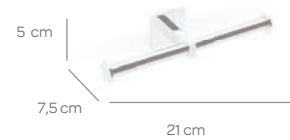

PORTARROLLOS RESERVA

Ref. 20013 38,30 € 

Ref. 20013/1 41,30 €

PORTARROLLOS DOBLE

Ref. 20007 41,65 €

Ref. 20007/1 44,15 €

Todos nuestros escobilleros TIENEN RECAMBIOS

ESCOBILLERO PARED GRANDE

Ref. 20011 98,05 €

Ref. 20011/1 101,05 €

ESCOBILLERO PARED PEQUEÑO

Ref. 20024 68,90 €

Ref. 20024/1 71,92 €

ANILLA GRANDE

Ref. 20002 46,30 € 

Ref. 20002/1 49,30 €