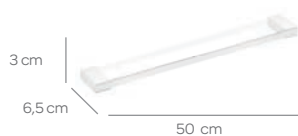

TOALLERO 50 CM.

Ref. 808 **55,90 €**

Ref. 808N **58,75 €** ●