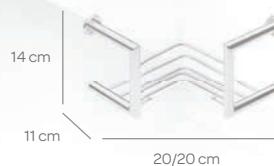

Ref. 1516

47,95 €

SERIE SQUARE

SUJECCIÓN DISCO

RINCONERA

Ref. 939A 68,55 €

RINCONERA GRANDE

Ref. 901A 74,35 €