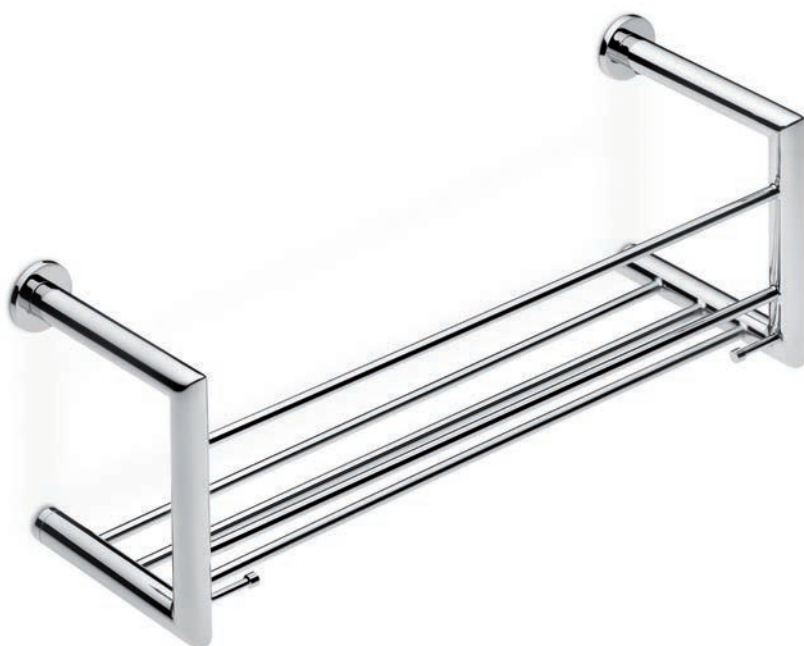

Ref. 1505 15,60 €

TOALLERO 50 CM.

Ref. 1508

51,45 €

TOALLERO 40 CM.

Ref. 1509

49,15 €

TOALLERO 30 CM.

Ref. 1516

47,95 €

SERIE SQUARE

SUJECCIÓN DISCO

RINCONERA

Ref. 939A 68,55 €

RINCONERA GRANDE

Ref. 901A 74,35 €

ESTANTE

Ref. 928A

63,85 €

ESTANTE MEDIANO

Ref. 934A

66,15 €

ESTANTE GRANDE

Ref. 902A