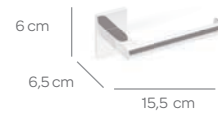

Ref. 90005N 38,15 €  

Ref. 90005N/1 40,50 € 

SERIE SEKO

PORTARROLLOS CON TAPA

Ref. 30003	51,60 €	
Ref. 30003/1	52,30 €	
Ref. 30003N	58,00 €	●
Ref. 30003N/1	58,65 €	●

PORTARROLLOS SIN TAPA

Ref. 30012	34,45 €	
Ref. 30012/1	37,40 €	
Ref. 30012N	40,65 €	●
Ref. 30012N/1	43,60 €	●