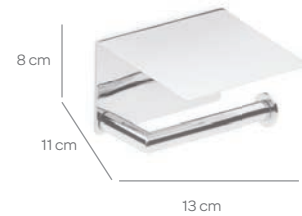

PORTARROLLOS CON TAPA

Ref. 10003 38,45 €

Ref. 10003/1 39,10 €