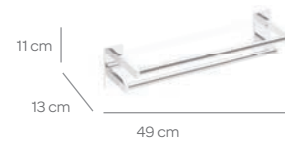

Ref. 20009/1 57,25 €

TOALLERO 27 CM.

Ref. 20016 47,80 €

Ref. 20016/1 52,20 €

TOALLERO 50 CM. DOBLE

Ref. 20014 108,75 €

Ref. 20014/1 117,55 €

TOALLERO 40 CM. DOBLE