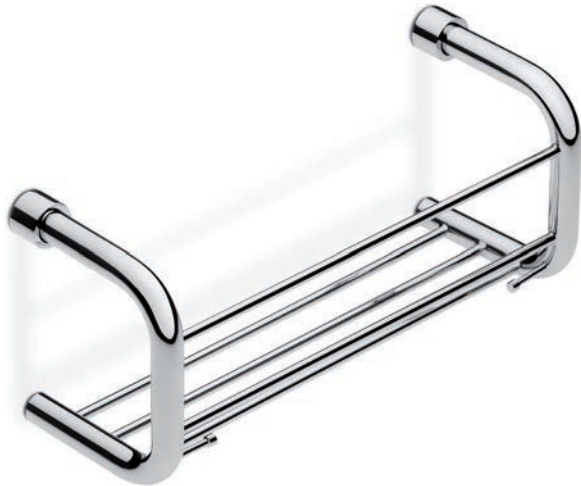

ESTANTE MEDIANO

Ref. 934B **61,15 €**

Ref. 934NB **75,35 €** ●

ESTANTE GRANDE

Ref. 902B **66,30 €**

RINCONERA

Ref. 939S 94,55 €

RINCONERA GRANDE

Ref. 901S 100,20 €

ESTANTE

Ref. 928S 90,20 €

ESTANTE MEDIANO

Ref. 934S 92,45 €

Ref. 934NS 103,05 € ●

ESTANTE GRANDE

Ref. 902S 97,70 €

SERIE TUBULAR

ESTANTE

Ref. 918 56,35 €

ESTANTE MEDIANO

Ref. 924 58,15 €

RINCONERA

Ref. 919 59,95 €

ESTANTE