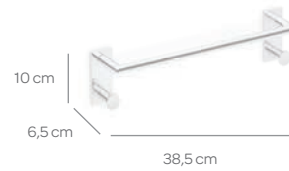

Ref. 10016 **42,50 €**

Ref. 10016/1 **46,95 €**

TOALLERO 50 CM. CON PERCHAS

Ref. 10018 72,90 €

Ref. 10018/1 80,10 €

TOALLERO 40 CM. CON PERCHAS

Ref. 10019 68,85 €

Ref. 10019/1 76,05 €

TOALLERO 50 CM. DOBLE

Ref. 10020 86,75 €

Ref. 10020/1 93,95 €

TOALLERO 40 CM. DOBLE

Ref. 10021 82,70 €

Ref. 10021/1 89,90 €

TOALLERO 50 CM. DOBLE CON PERCHAS

Ref. 10022 110,85 €