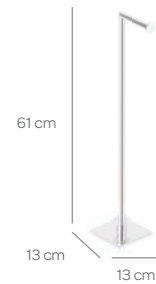

**ESCOBILLERO SUELO
REDONDO**

Ref. 974 65,65 €

**ESCOBILLERO SUELO
CUADRADO**

Ref. 973 83,35 €

Potarrollos
desmontable

PORTARROLLOS DE SUELO

Ref. 975 75,00 €

PORTARROLLOS AUXILIAR SUELO REDONDO