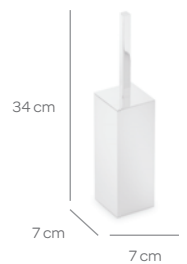

SERIE BASE

ASA 20 CM.

Ref. 934 37,10 €

ASA 26 CM.

Ref. 935 38,90 €

ASA 36 CM.

Ref. 937 41,90 €

ASA FORMA

**ESCOBILLERO SUELO
REDONDO**

Ref. 974 65,65 €

**ESCOBILLERO SUELO
CUADRADO**

Ref. 973 83,35 €

Potarrollos
desmontable

PORTARROLLOS DE SUELO

Ref. 975 75,00 €

PORTARROLLOS AUXILIAR SUELO REDONDO