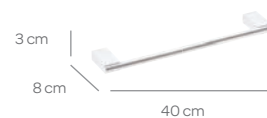

TOALLERO 40 CM.

Ref. 709 51,20 €