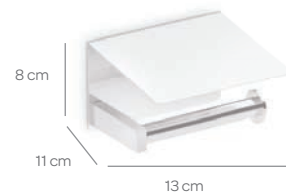

PORTARROLLOS CON TAPA

Ref. 20003 47,20 €

Ref. 20003/1 47,81 €