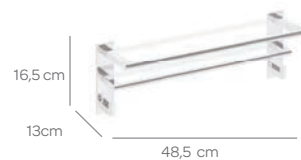

TOALLERO 50 CM. DOBLE CON PERCHAS

Ref. 30017	152,25 €	
Ref. 30017/1	161,05 €	
Ref. 30017N	189,45 €	
Ref. 30017N/1	198,25 €