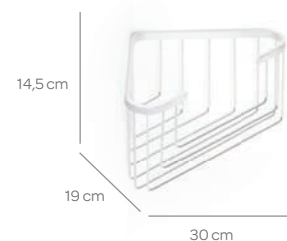

ESTANTE

Ref. 960 **65,00 €**

ESTANTE MEDIANO

Ref. 961 **68,35 €**

RINCONERA

Ref. 962 67,50 €

ESTANTE DE COLGAR GRIFERIA

Ref. 959 78,35 €