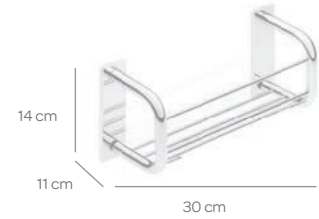

ESTANTE

Ref. 918S 87,25 €