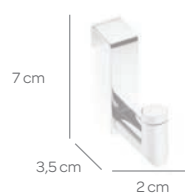

ESCOBILLERO PARED PEQUEÑO

Ref. 10024 56,70 €

Ref. 10024/1 59,70 €

BARRA DE COLGAR MUEBLE

Ref. 10035 42,50 €

Ref. 10035N 56,35 €

BARRA COLGAR MUEBLE FONDO 40 CM.

Ref. 10038 42,50 €

BARRA DOBLE DE COLGAR MUEBLE

Ref. 10036 50,60 €

PERCHA DE COLGAR MUEBLE

Ref. 10037 19,85 €

PERCHA DE COLGAR MUEBLE CON ANGULO

Ref. 10039 19,85 €

PORTARROLLOS DE COLGAR MUEBLE

Ref. 50040 27,50 € 