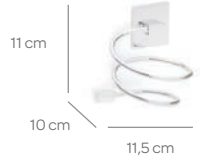

SERIE AQUA

PORTAPLANCHA

Ref. 10040 **34,35 €**

Ref. 10040/1 **36,20 €**

PORTASECADOR

Ref. 10025 **40,10 €**

Ref. 10025/1 **42,50 €**

ESTANTE DE COLGAR GRIFERIA DOBLE