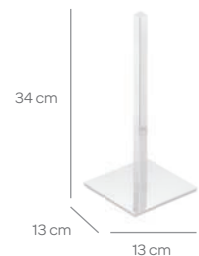

PORTARROLLOS AUXILIAR SUELO CUADRADO

Ref. 985 51,20 €