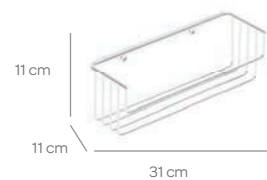

Ref. 984 228,35 €

SERIE ECO

BARRA COLGAR MUEBLE PLETINA

Ref. 996	27,50 €	●	
Ref. 996N	38,35 €	●	

ESTANTE PARED REDONDO

Ref. 994 40,00 €

ESTANTE COLGAR CUADRADO

Ref. 995 46,65 €