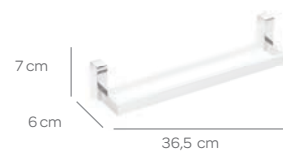

Ref. 90009	60,00 €	
Ref. 90009/1	64,45 €	
Ref. 90009N	65,60 €	
Ref. 90009N/1	67,85 €	

TOALLERO 27 CM.

Ref. 90016	53,10 €	
Ref. 90016/1	57,55 €	
Ref. 90016N	61,05 €	
Ref. 90016N/1	63,35 €	

TOALLERO 50 CM. DOBLE

Ref. 90014 **130,80 €** 

Ref. 90014/1 **139,60 €**

TOALLERO 40 CM. DOBLE

Ref. 90015 **123,00 €** 

Ref. 90015/1 **131,80 €**

BARRA DE COLGAR MUEBLE

Ref. 90017 **49,15 €** 

Ref. 90017N **62,95 €**  