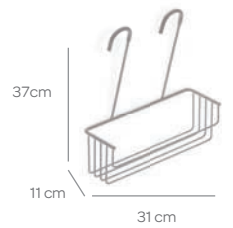

ESTANTE COLGAR REDONDO

Ref. 999 43,35 €

Ref. 999N 55,35 €