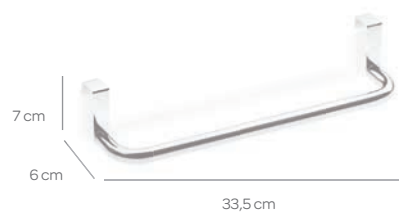

BARRA DE COLGAR MUEBLE

Ref. 40036 38,45 € 

BARRA DOBLE DE COLGAR MUEBLE

Ref. 40037 46,55 € 

BARRA COLGAR MUEBLE FONDO 40 CM.

Ref. 40039 38,45 € 

SERIE MIXTA

PORTARROLLOS CON TAPA