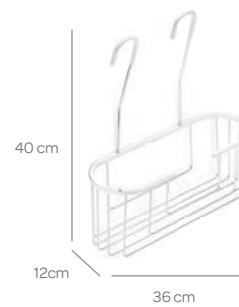

Ref. 951 **133,35 €**

ESTANTE DE COLGAR GRIFERIA

Ref. 948 68,75 €

ESTANTE DE COLGAR GRIFERIA GRANDE

Ref. 949 81,65 €

ESTANTE DE COLGAR BARRA DUCHA

Ref. 947 64,80 €

SERIE **PLETINA**