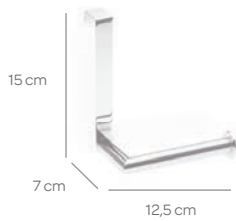

BARRA DOBLE DE COLGAR MUEBLE

Ref. 10036 50,60 €

PERCHA DE COLGAR MUEBLE

Ref. 10037 19,85 €

PERCHA DE COLGAR MUEBLE CON ANGULO

Ref. 10039 19,85 €

PORTARROLLOS DE COLGAR MUEBLE

Ref. 50040 27,50 € 