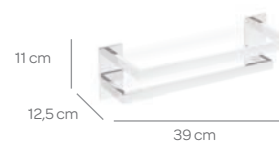

Ref. 90014 **130,80 €** 

Ref. 90014/1 **139,60 €**

TOALLERO 40 CM. DOBLE

Ref. 90015 **123,00 €** 

Ref. 90015/1 **131,80 €**

BARRA DE COLGAR MUEBLE

Ref. 90017 **49,15 €** 

Ref. 90017N **62,95 €**  