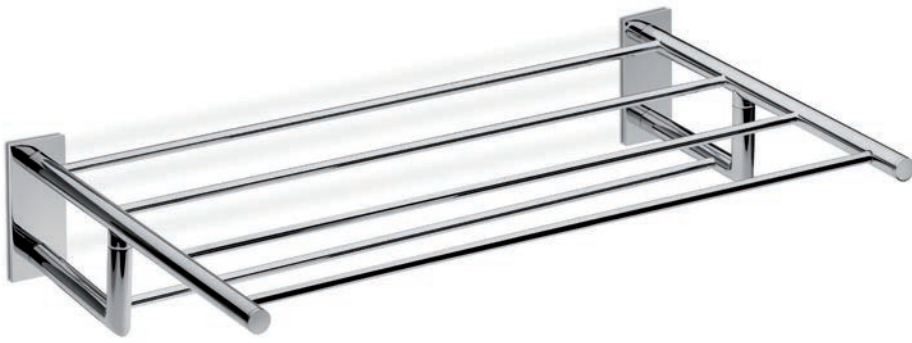

PORTATOALLAS 50 CM.

Ref. 10027/1 132,95 €

Todos nuestros escobilleros
TIENEN RECAMBIOS

ESCOBILLERO PARED GRANDE

Ref. 10011 87,05 €

Ref. 10011/1 90,05 €

ESCOBILLERO PARED PEQUEÑO

Ref. 10024 56,70 €

Ref. 10024/1 59,70 €