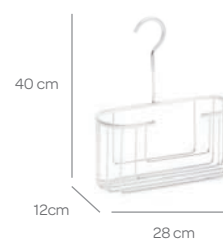

SERIE AQUA

PORTAPLANCHA

Ref. 10040 **34,35 €**

Ref. 10040/1 **36,20 €**

PORTASECADOR

Ref. 10025 **40,10 €**

Ref. 10025/1 **42,50 €**

ESTANTE DE COLGAR GRIFERIA DOBLE

Ref. 951 **133,35 €**

ESTANTE DE COLGAR GRIFERIA

Ref. 948 68,75 €

ESTANTE DE COLGAR GRIFERIA GRANDE

Ref. 949 81,65 €

ESTANTE DE COLGAR BARRA DUCHA

Ref. 947 64,80 €

SERIE **PLETINA**