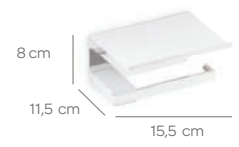

Ref. 20009/1 57,25 €

TOALLERO 27 CM.

Ref. 20016 47,80 €

Ref. 20016/1 52,20 €

TOALLERO 50 CM. DOBLE

Ref. 20014 108,75 €

Ref. 20014/1 117,55 €

TOALLERO 40 CM. DOBLE

Ref. 20015 102,85 €

Ref. 20015/1 111,65 €

SERIE KORE

PORTARROLLOS CON TAPA

Ref. 803	53,40 €	
Ref. 803N	59,55 €	●

PORTARROLLOS SIMPLE

Ref. 806	34,80 €	
Ref. 806N	38,35 €	●

PORTARROLLOS RESERVA