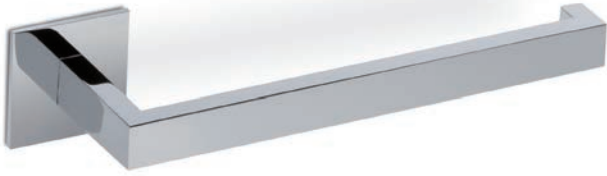

ANILLA

Ref. 90001	35,85 €	
Ref. 90001/1	38,85 €	
Ref. 90001N	47,20 €	
Ref. 90001N/1	49,55 €	

TOALLERO 50 CM.

Ref. 90008	63,90 €	
Ref. 90008/1	68,30 €	
Ref. 90008N	68,20 €	
Ref. 90008N/1	70,45 €	

TOALLERO 40 CM.

Ref. 90009	60,00 €	
Ref. 90009/1	64,45 €	
Ref. 90009N	65,60 €	
Ref. 90009N/1	67,85 €	

TOALLERO 27 CM.

Ref. 90016	53,10 €	
Ref. 90016/1	57,55 €	
Ref. 90016N	61,05 €	
Ref. 90016N/1	63,35 €