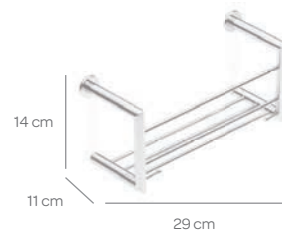

ESTANTE

Ref. 928A

63,85 €