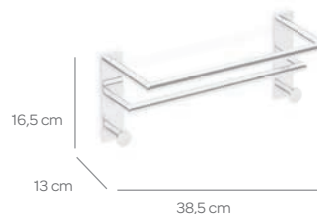

TOALLERO 40 CM. DOBLE CON PERCHAS

Ref. 10023 106,80 €

Ref. 10023/1 114,00 €