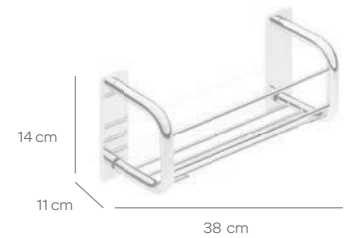

ESTANTE MEDIANO

Ref. 924S 91,20 €