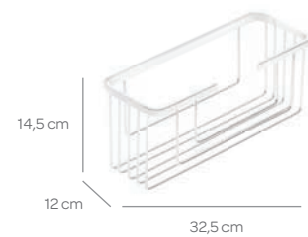

ESTANTE MEDIANO

Ref. 961 **68,35 €**