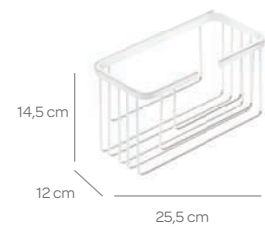

ESTANTE

Ref. 960 **65,00 €**