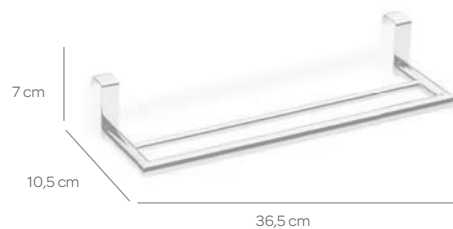

PERCHA DE COLGAR MUEBLE

Ref. 10037 19,85 €