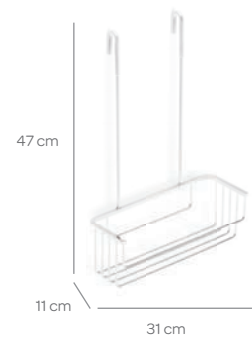

ESTANTE COLGAR REDONDO

Ref. 999 43,35 €

Ref. 999N 55,35 €

ESTANTE COLGAR MAMPARA

Ref. 998 57,25 €

NUESTROS RECAMBIOS

**ESCOBILLA SUELTA
SENSA/DAMA/MIXTA L**

Ref. 1250 18,65 €