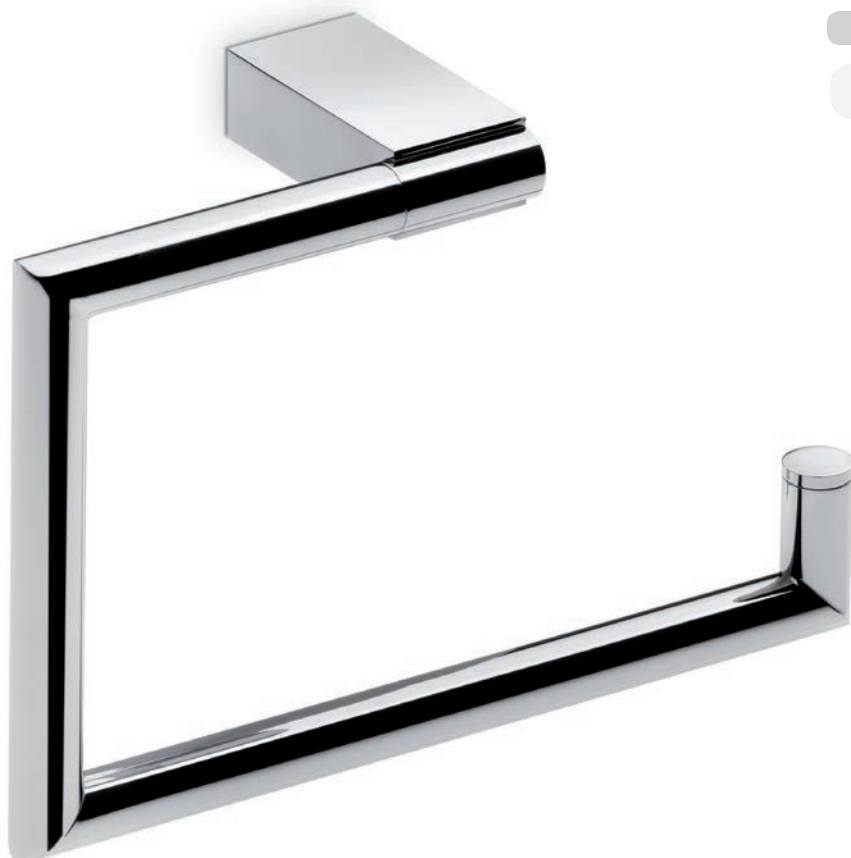

37,30 €

PORTARROLLOS RESERVA

Ref. 713

42,90 €

ANILLA

Ref. 704

37,65 €

ANILLA GRANDE

Ref. 701

58,45 €

Todos nuestros escobilleros
TIENEN RECAMBIOS

**ESCOBILLERO PARED
GRANDE**

Ref. 711 86,85 €

**ESCOBILLERO PARED
PEQUEÑO**

Ref. 724 57,25 €

TOALLERO 50 CM.