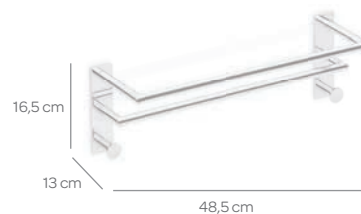

TOALLERO 50 CM. DOBLE CON PERCHAS

Ref. 10022 110,85 €

Ref. 10022/1 118,05 €