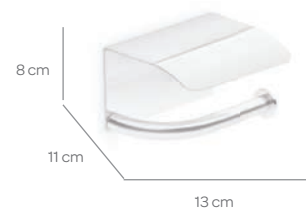

SERIE ROUND

PORTARROLLOS CON TAPA

Ref. 40003 38,45 €

Ref. 40003/1 39,10 €

PORTARROLLOS SIN TAPA

Ref. 40012 26,65 €

Ref. 40012/1 29,70 €

PORTARROLLOS RESERVA