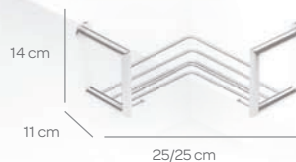

Ref. 1505 15,60 €

TOALLERO 50 CM.

Ref. 1508

51,45 €

TOALLERO 40 CM.

Ref. 1509

49,15 €

TOALLERO 30 CM.

Ref. 1516

47,95 €

SERIE SQUARE

SUJECCIÓN DISCO

RINCONERA

Ref. 939A 68,55 €

RINCONERA GRANDE

Ref. 901A 74,35 €