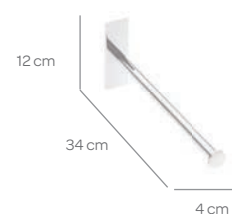

TOALLERO PERPENDICULAR

Ref. 10028 43,65 €

Ref. 10028/1 43,65 €