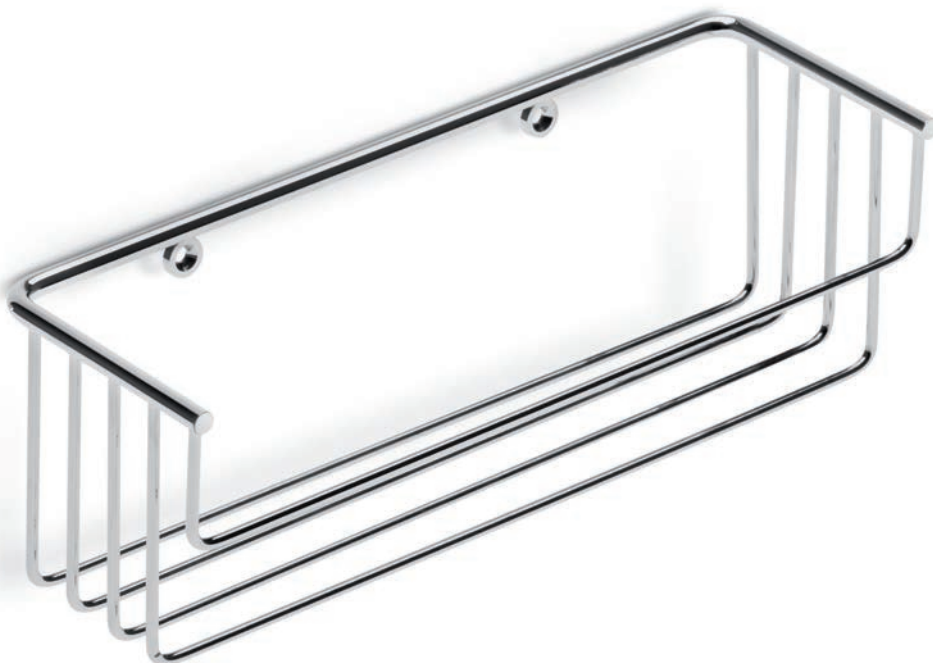

Ref. 984 228,35 €

SERIE ECO

BARRA COLGAR MUEBLE PLETINA

Ref. 996	27,50 €	●	
Ref. 996N	38,35 €	●	

ESTANTE PARED REDONDO

Ref. 994 40,00 €

ESTANTE COLGAR CUADRADO

Ref. 995 46,65 €