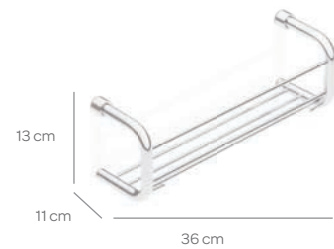

SERIE TUBULAR

ESTANTE

Ref. 918 56,35 €

ESTANTE MEDIANO

Ref. 924 58,15 €

RINCONERA

Ref. 919 59,95 €

ESTANTE