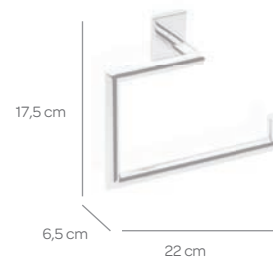

RECAMBIOS

SERIE SENSA

ANILLA

Ref. 10001	28,35 €	
Ref. 10001/1	31,35 €	

ANILLA GRANDE

Ref. 10002	44,10 €	
Ref. 10002/1	47,10 €	

PORTARROLLOS CON TAPA

Ref. 10003 38,45 €