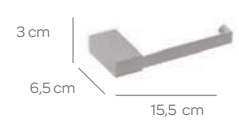

Ref. 20009/1 57,25 €

TOALLERO 27 CM.

Ref. 20016 47,80 €

Ref. 20016/1 52,20 €

TOALLERO 50 CM. DOBLE

Ref. 20014 108,75 €

Ref. 20014/1 117,55 €

TOALLERO 40 CM. DOBLE

Ref. 20015 102,85 €

Ref. 20015/1 111,65 €

SERIE KORE

PORTARROLLOS CON TAPA

Ref. 803	53,40 €	
Ref. 803N	59,55 €	●

PORTARROLLOS SIMPLE

Ref. 806	34,80 €	
Ref. 806N	38,35 €	●

PORTARROLLOS RESERVA