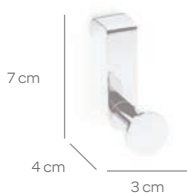

PERCHA DE COLGAR MUEBLE

Ref. 10037 19,85 €